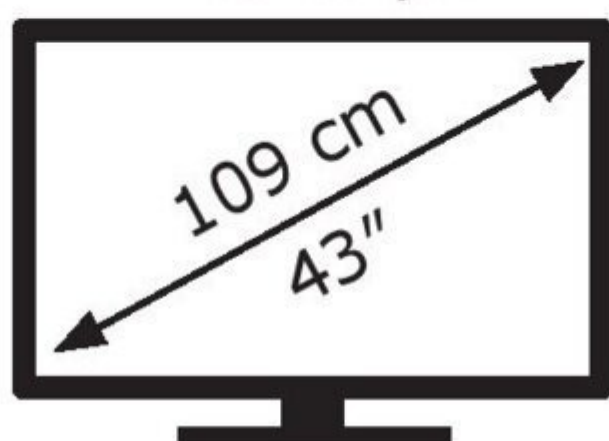

ENERGY

ASUS

XG438QR

68 kWh/1000h

ABCDEF **G**

92 kWh/1000h

3840 px

2160 px